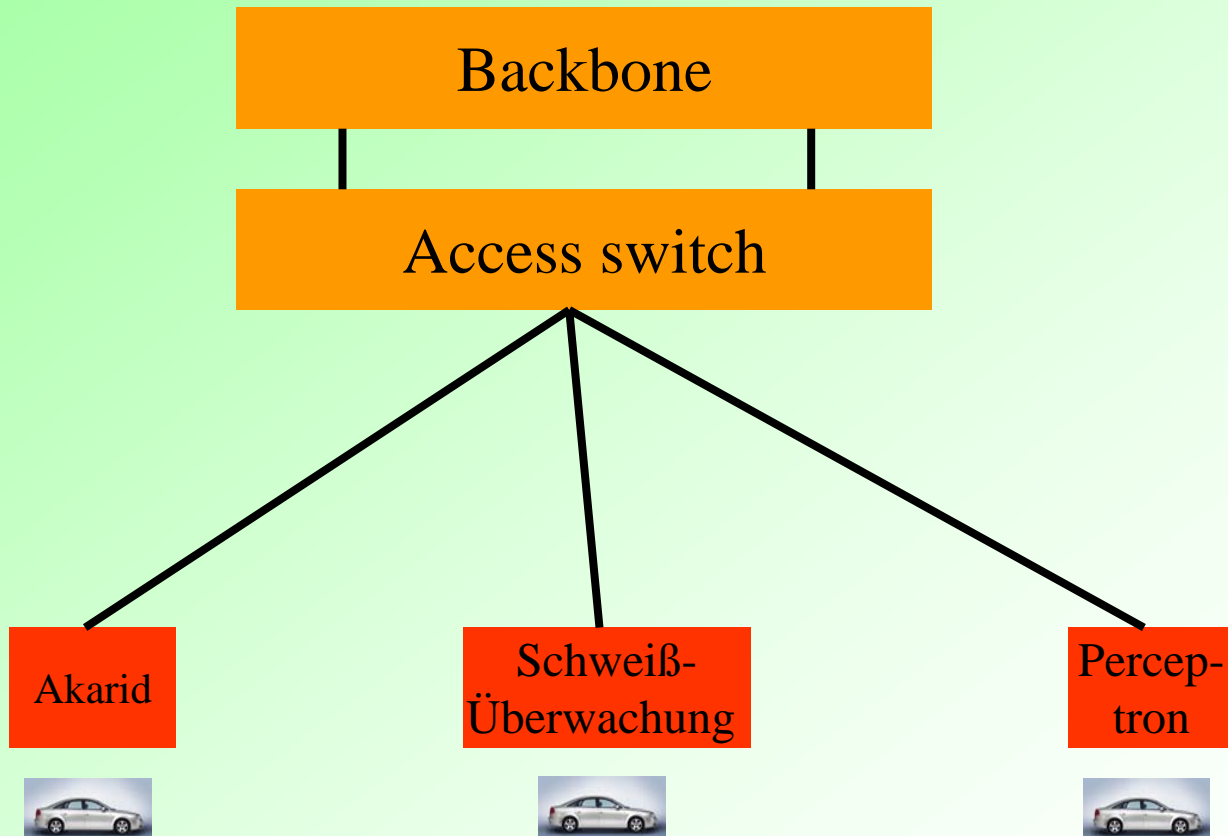

73453 Abtsgmünd Brahmsweg 4
Tel.: 07366 9626-0 Fax: 07366 9626-26
E-Mail: info@roewaplan.de

Agenda

- **Überblick**
- **Umfang der Dienstleistung**
- **Mehrwerte**

- **Anlagennetze AUDI Neckarsulm**
 - **Produktionsanlagen mit interner Vernetzung**
 - **abgesetzte Anlagenswitche**
 - **Zwei Varianten der Anbindung**
 - **Installation der Netze**
 - **Nach Vorgaben der Richtlinie**
 - **Verantwortung Anlagenbauer**
 - **Ausführung durch zertifizierte Installateure**

Überblick

Anbindung Variante 1

Anbindung Variante 2

Umfang der Dienstleistung

- **Abstimmung Anlagenumfang und Standort**
- **Komplette Kommunikation mit Anlagenbauer**
- **Terminkoordinierung**
- **Zuweisung der Anschlussports im Etagenverteiler**
- **Vergabe und Verwaltung der IP-Adressen**
- **Anforderung und Prüfung der Dokumentation**