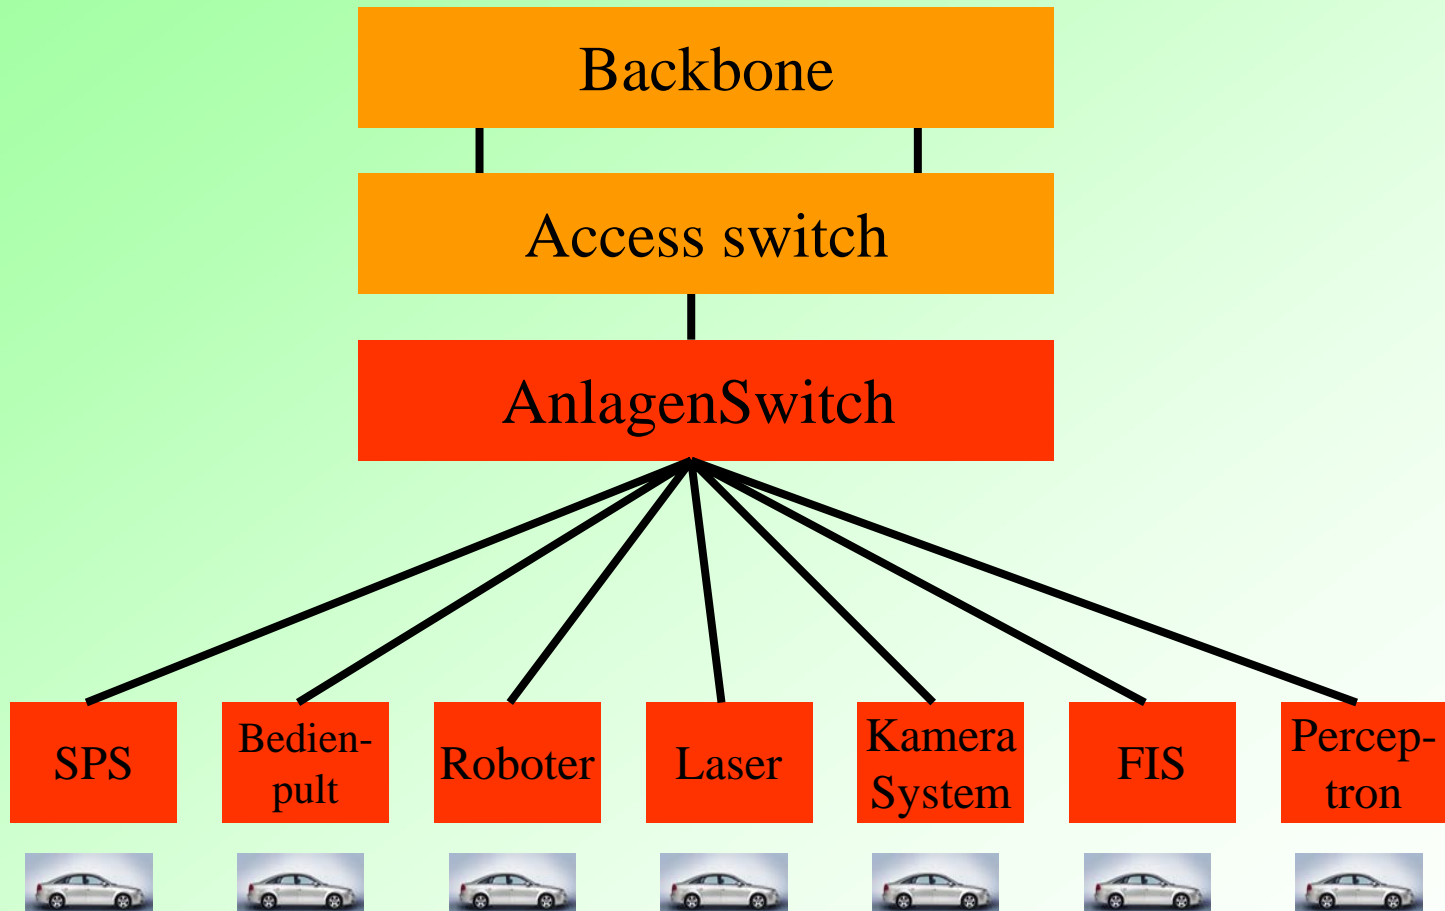

73453 Abtsgmünd Brahmsweg 4
Tel.: 07366 9626-0 Fax: 07366 9626-26
E-Mail: info@roewaplan.de

Agenda

- **Überblick**
- **Umfang der Dienstleistung**
- **Mehrwerte**

- **Anlagennetze AUDI Neckarsulm**
 - **Produktionsanlagen mit interner Vernetzung**
 - **abgesetzte Anlagenswitche**
 - **Zwei Varianten der Anbindung**
 - **Installation der Netze**
 - **Nach Vorgaben der Richtlinie**
 - **Verantwortung Anlagenbauer**
 - **Ausführung durch zertifizierte Installateure**

Überblick

Anbindung Variante 1

Anbindung Variante 2

Umfang der Dienstleistung

- **Abstimmung Anlagenumfang und Standort**
- **Komplette Kommunikation mit Anlagenbauer**
- **Terminkoordinierung**
- **Zuweisung der Anschlussports im Etagenverteiler**
- **Vergabe und Verwaltung der IP-Adressen**
- **Anforderung und Prüfung der Dokumentation**