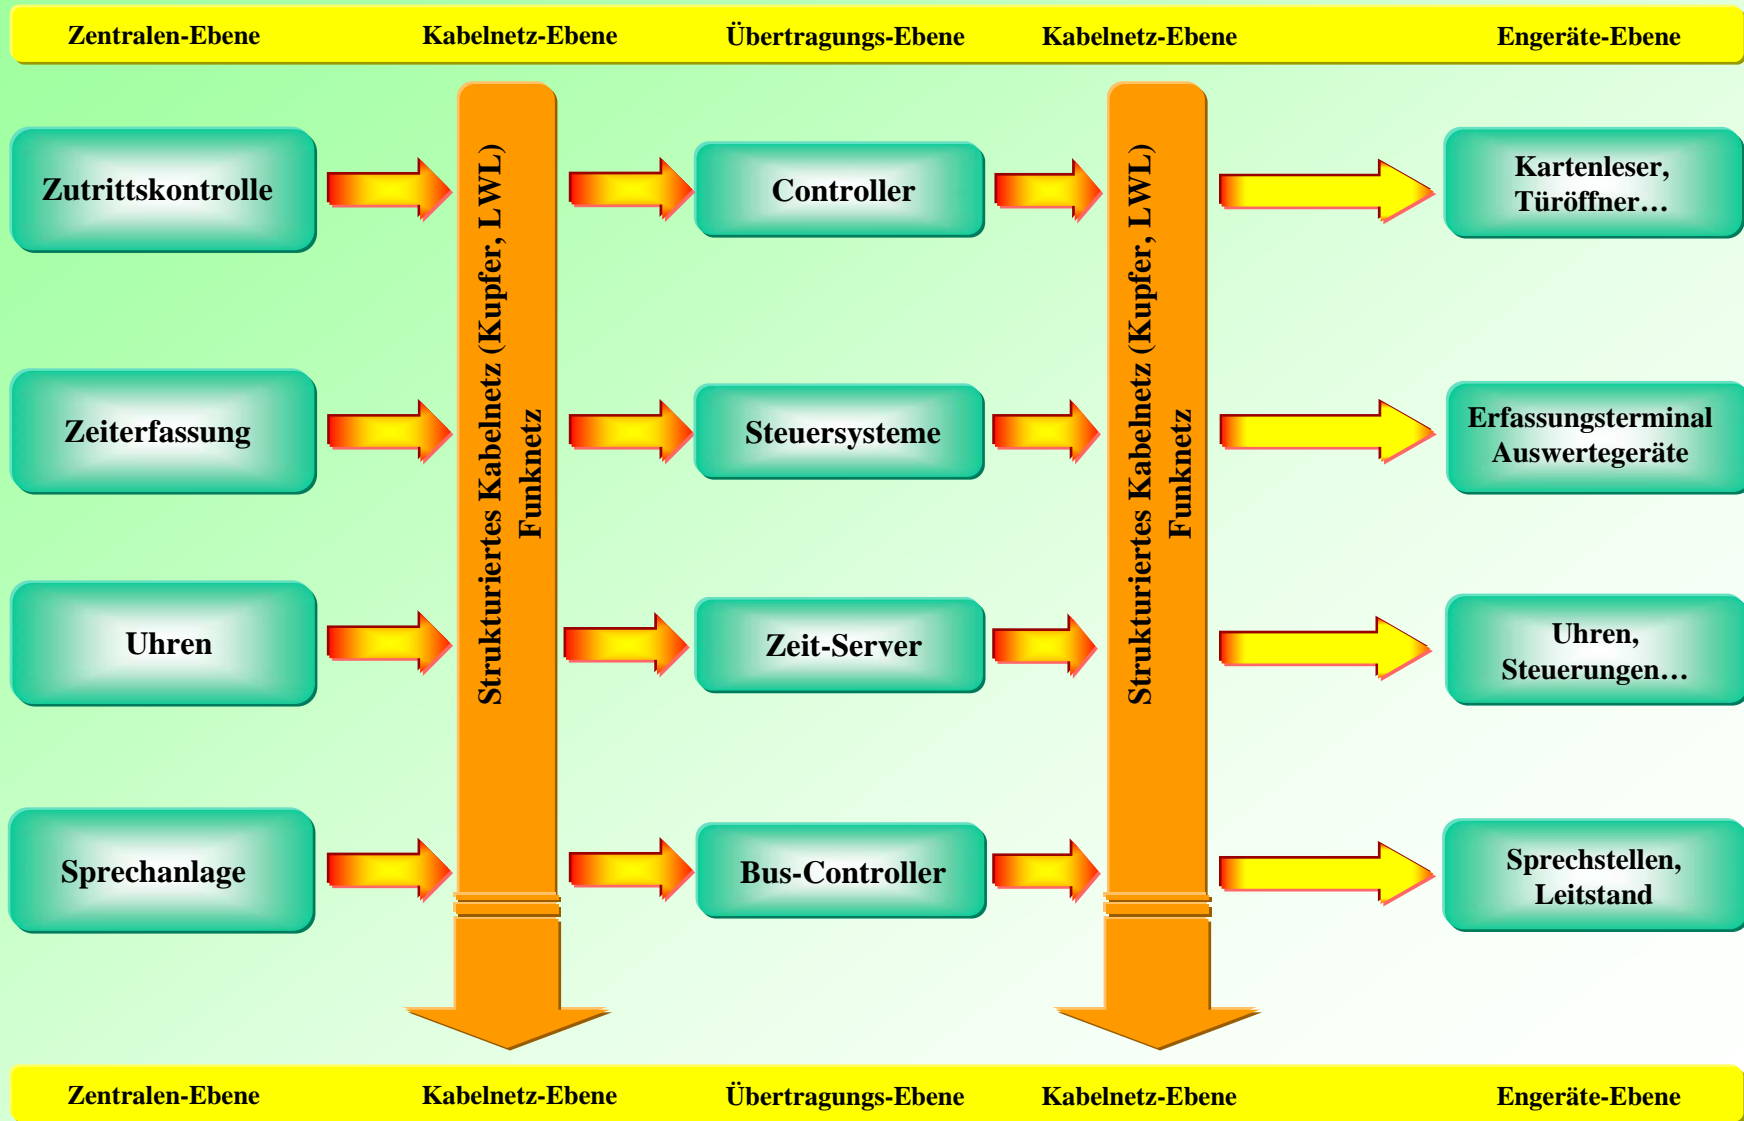

Verantwortlich für folgende Themen

- Zutrittskontrolle
- Zeiterfassung
- Uhrenanlagen
- Sprechanlage

Datennetze

- Lokale Netze LAN
- Physikalische Infrastruktur
- Aktive Infrastruktur
- Weitverkehrsnetze
-
-

Kommunikationsnetze

- Physikalische Netze
- TK- Verbundnetze
- Computer Telefonie Integration (CTI)

Synergien

- Zutrittskontrolle
- Zeiterfassung
- Sprechanlage
- Uhrenanlage
-

Informationsnetze

Mögliche Produkte: